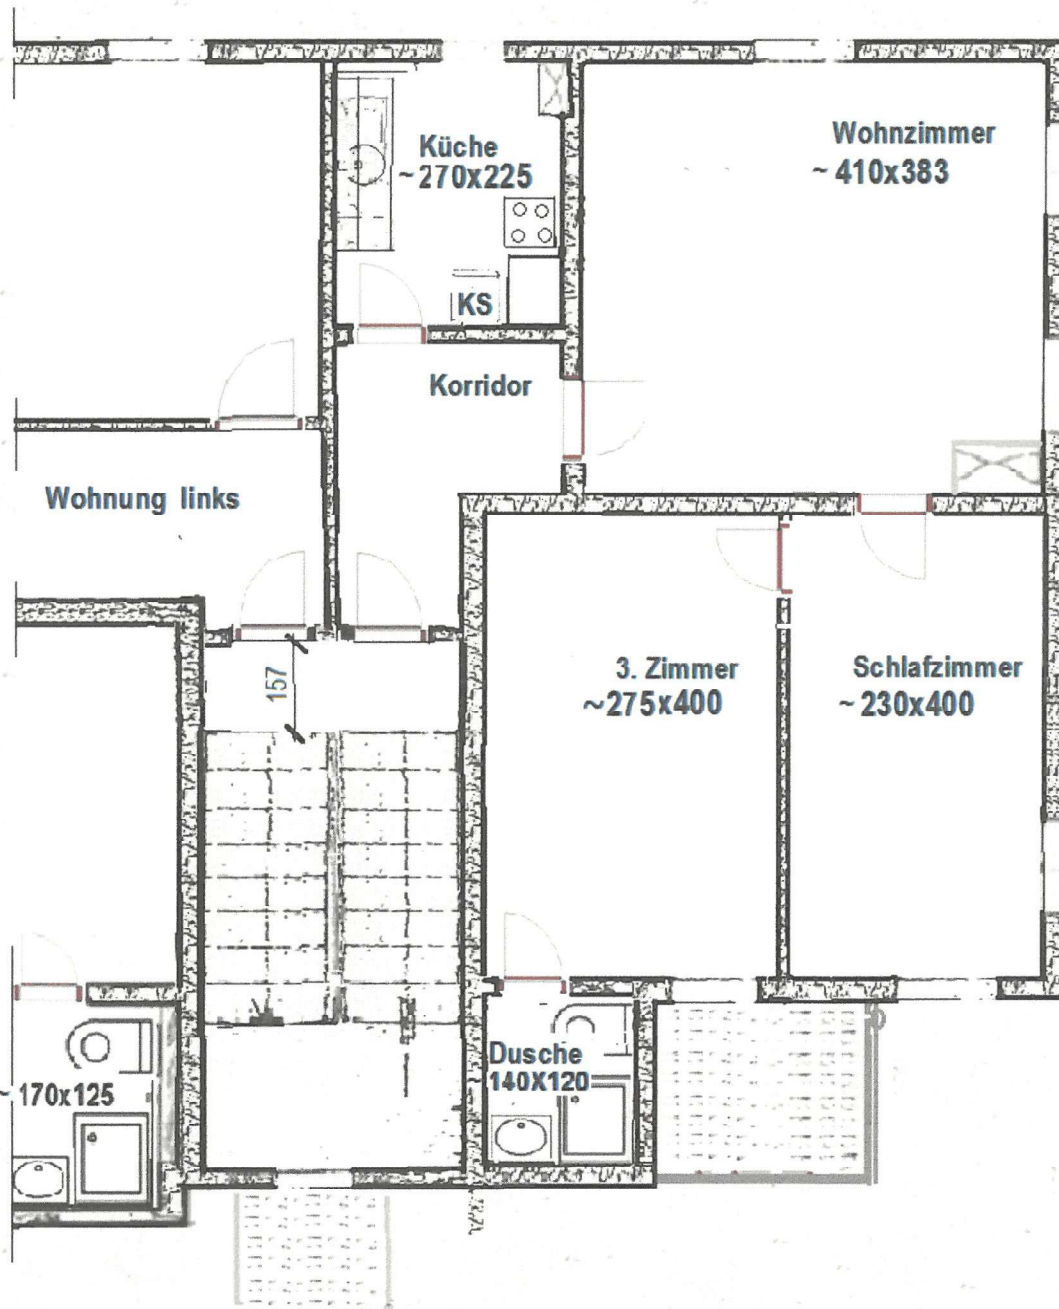

## Oberstrasse 65, St. Gallen

Wohnungsumbau 2.OG rechts

Datum 31.09.2000 FL / rev.12.10.2000

Alle Angaben ohne Gewähr und ohne Anspruch auf Vollständigkeit, Irrtum und Änderungen sind vorbehalten.  
Die Massangaben sind extrapolierte Richtwerte.